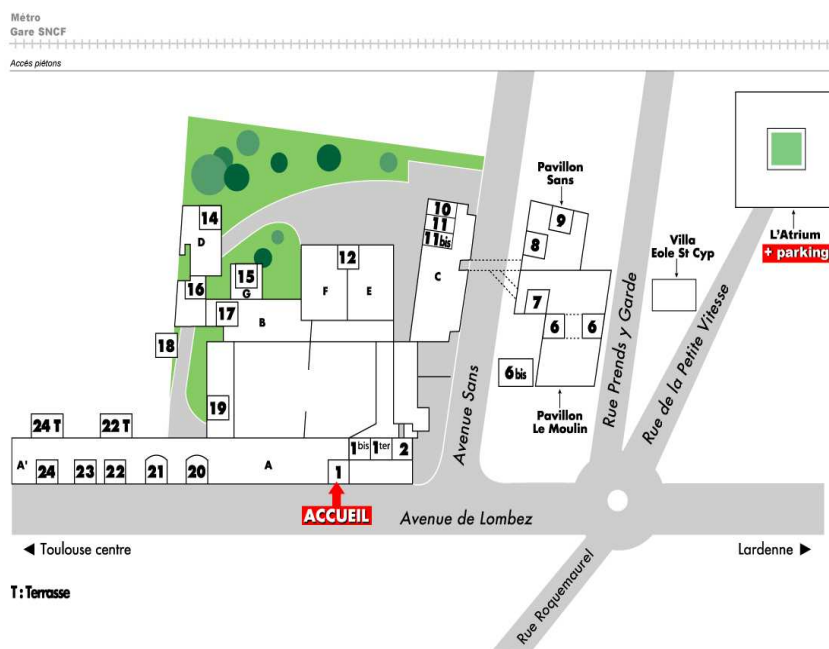

Cordialement

P/le Bureau
La Secrétaire

Y. TEYSSIE

Accès par Route

Accès par Métro : Ligne A : Jolimont/Basso Cambo

Arrêts à proximité : Stations Patte d'Oie ou Arènes

Ligne C : Gare de Colomiers/Gare Saint-Cyprien/Arènes